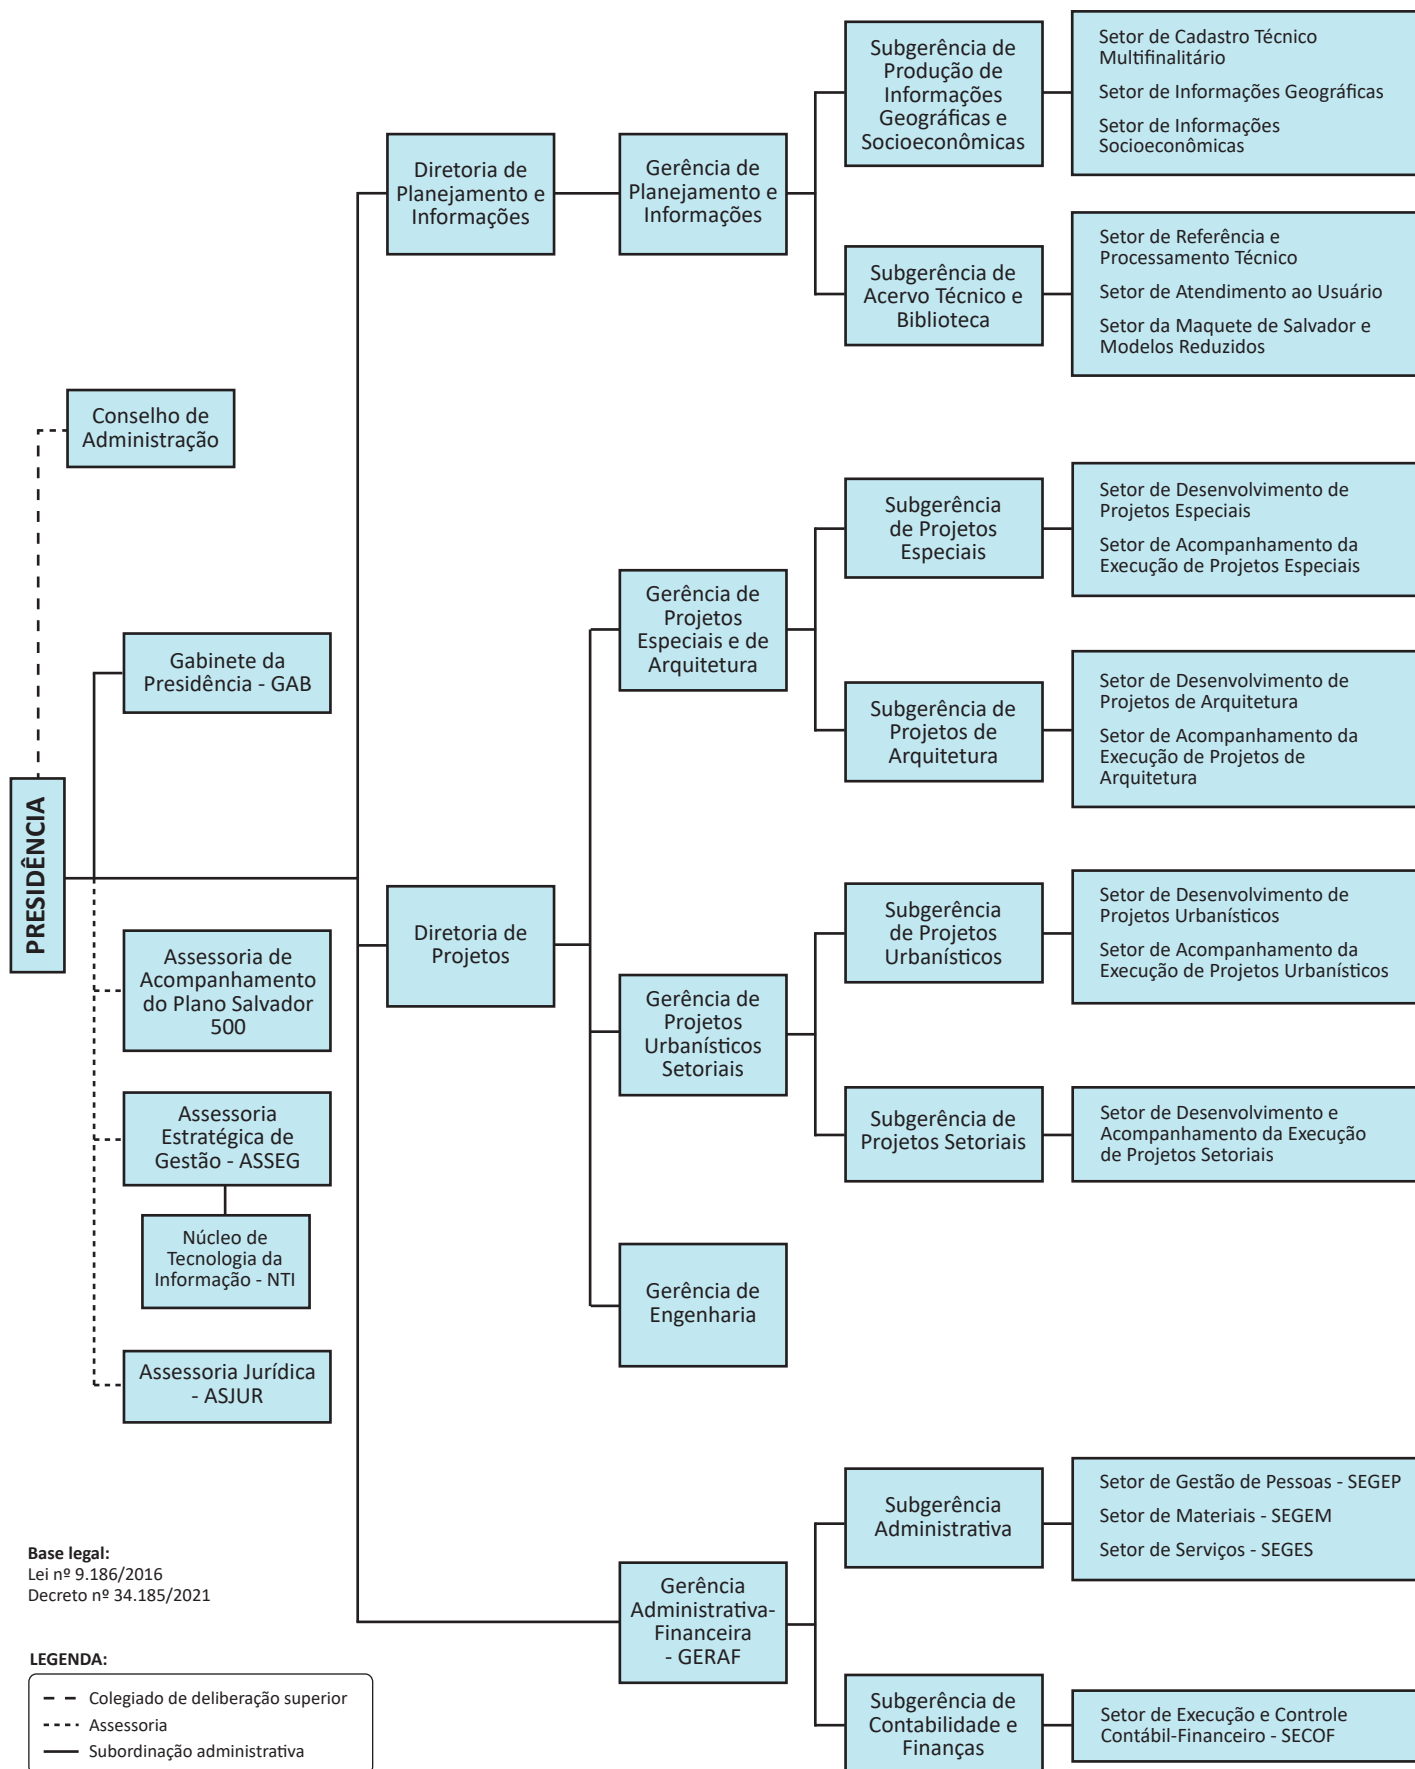

# FUNDAÇÃO MÁRIO LEAL FERREIRA - FMLF

## Estrutura Organizacional

CADASTRO ORGANIZACIONAL/PMS  
FMLF/SEDUR

Base legal:  
Lei nº 9.186/2016  
Decreto nº 34.185/2021

### LEGENDA:

- - Colegiado de deliberação superior
- - - Assessoria
- Subordinação administrativa